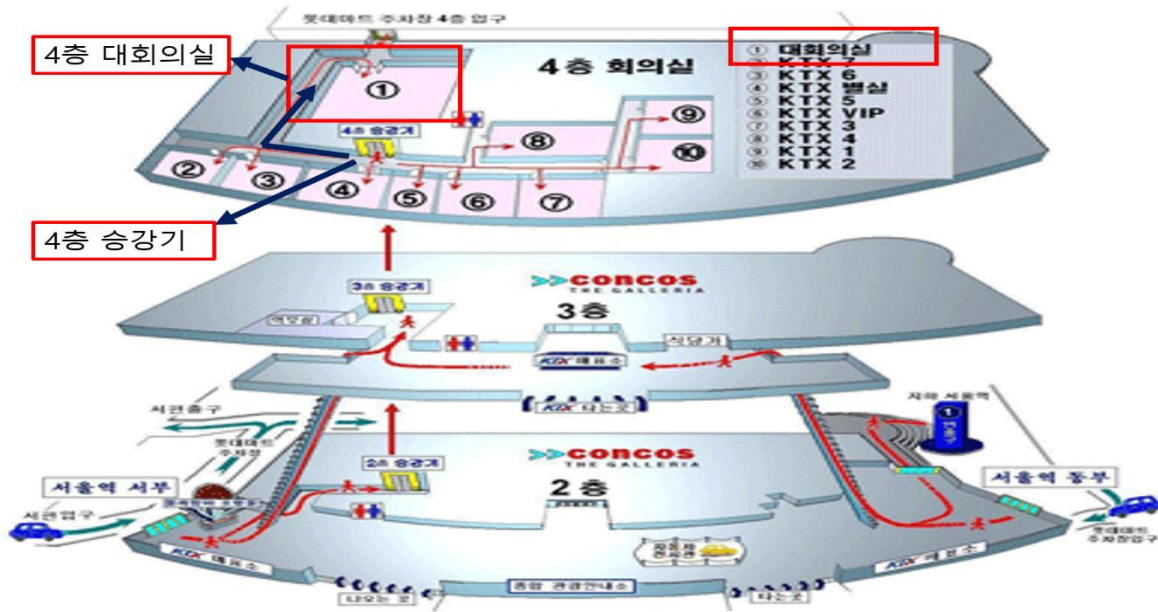

3월 25일(토) 서울역 대회의실 (09:00~13:00)

<길 찾는 방법>

<p>1. KTX 역사 3층 서부방향 불고기브라더스 좌측</p>	<p>2. 현황판 참고</p>
	
<p>3. 화살표 방향으로 들어오면 됩니다.</p>	<p>4. 3층에서 엘리베이터 또는 계단으로 4층 이동</p>
	

※ 4층 승강기에서 내려 우측으로 코너를 돌면, 대회의실이 위치해 있습니다.

<주차 방법>

주차장 현황 및 주차 면수

1주차장	2주차장	3주차장	4주차장	롯데마트주차장
152대	145면	148대	52대	840대

주차요금

구분	기본(30분)	추가 10분	1일 주차
1, 3, 4 주차장	3,000원	500원	22,000원
2(공항철도)	2,000원	500원	22,000원
롯데마트	3,000원	1000원(15분)	25,000원

주차장 위치 및 연락처

구분	위치	연락처
1, 3, 4 주차장	서울시 용산구 동자동 43-229	070-425-5501
2(공항철도)	-	1899-1485
롯데마트	-	02-390-4057

※ 서울 시내 교통이 주말에 많이 혼잡할 수도 있으니, 가급적이면 대중교통을 이용하시어 교육을 참석하시기 바랍니다.

※ KTX회의실 이용 시, 주차비용 지원 및 별도의 주차 할인권 이 없기 때문에 , 주차비용은 개인이 부담하시는 점 양해 바랍니다.